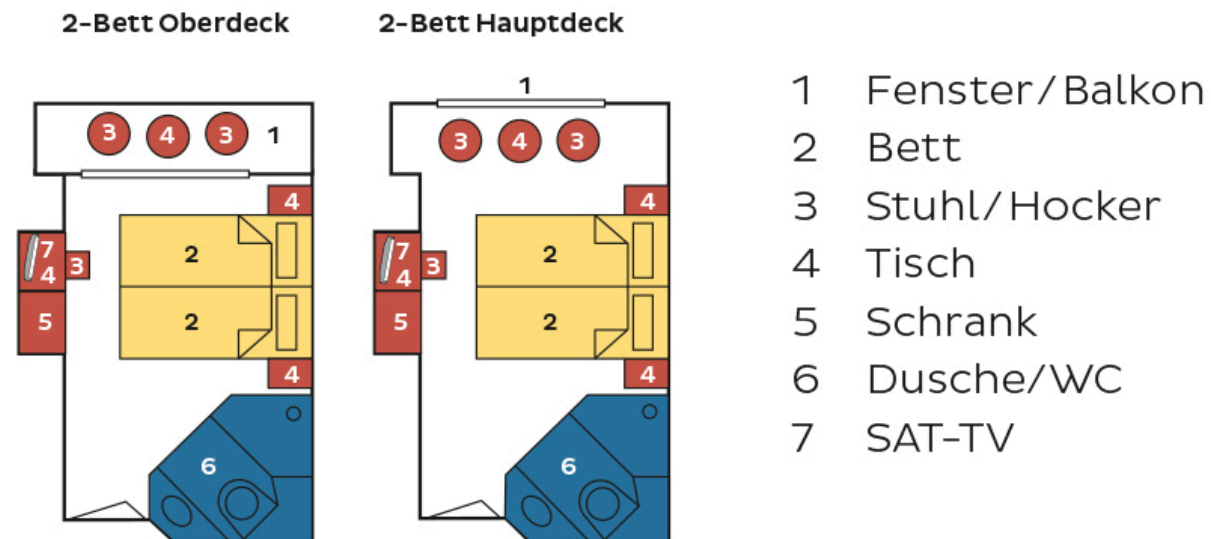

# Decksplan MS DOURO CRUISER

Schiffstyp nicko classic

-  Kreuzfahrtleitung
-  Rezeption
-  Panorama-Restaurant
-  Bar
-  Panorama-Salon
-  Souvenir-Shop
-  Pool
-  Lift
-  Treppe

 2-Bett Hauptdeck achtern  
 2-Bett Hauptdeck

 2-Bett Oberdeck achtern  
 2-Bett Oberdeck vorn

 2-Bett Oberdeck

# Kabinengrundriss

Kabinengrundrisse zur Orientierung  
(nicht maßstabsgetreu)