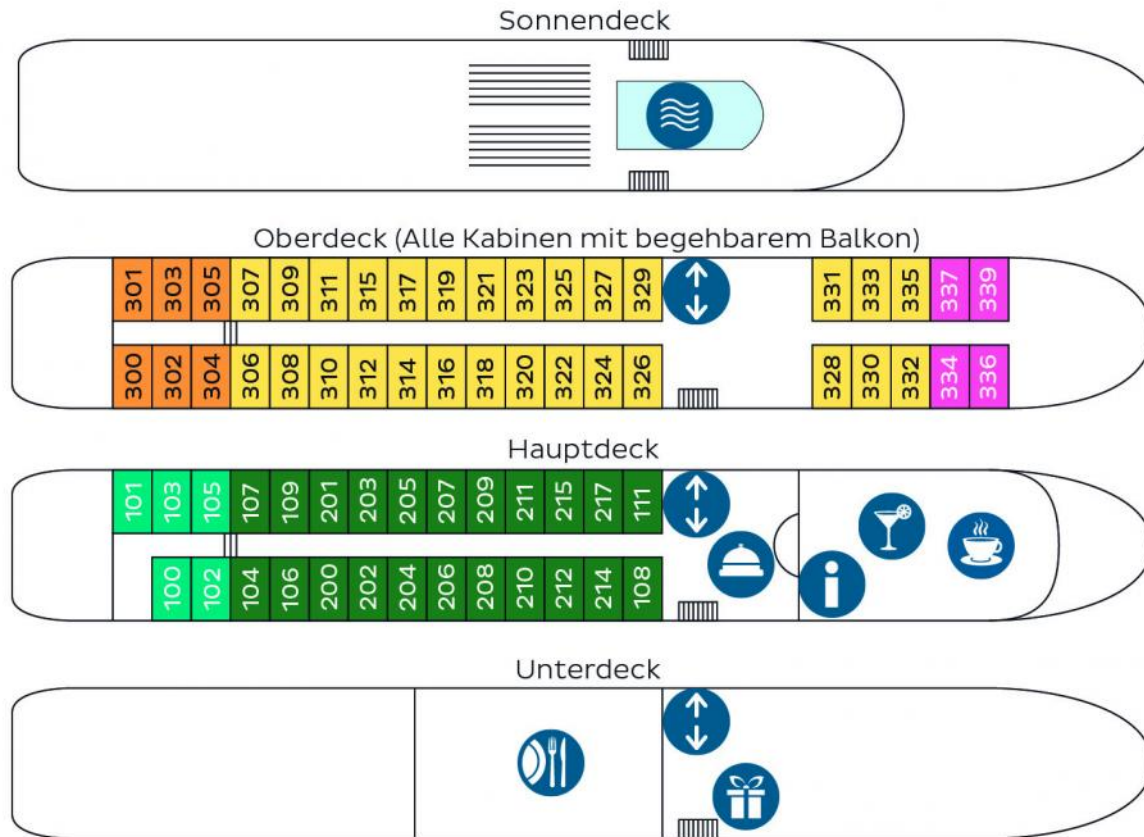

# Decksplan MS DOURO CRUISER

Schiffstyp nicko classic

-  Kreuzfahrtleitung
-  Rezeption
-  Panorama-Restaurant
-  Bar
-  Panorama-Salon
-  Souvenir-Shop
-  Pool
-  Lift
-  Treppe

 2-Bett Hauptdeck achtern  
 2-Bett Hauptdeck

 2-Bett Oberdeck achtern  
 2-Bett Oberdeck vorn

 2-Bett Oberdeck

# Kabinengrundriss

Kabinengrundrisse zur Orientierung  
(nicht maßstabsgetreu)